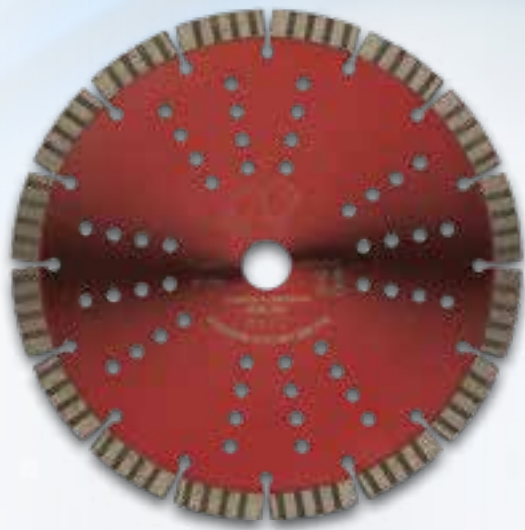

Dischi Laser

**MOLTO VELOCE
E CONVENIENTE**

Consegna in 8 ore lavorative
(dal ricevimento dell'ordine)

Prodotto con copertura
assicurativa

*vedi info a pag.1

Listino prezzi

Diametro (mm)	Altezza Corona (mm)	Foro	Prezzo €
230	12	senza flangia	104,00