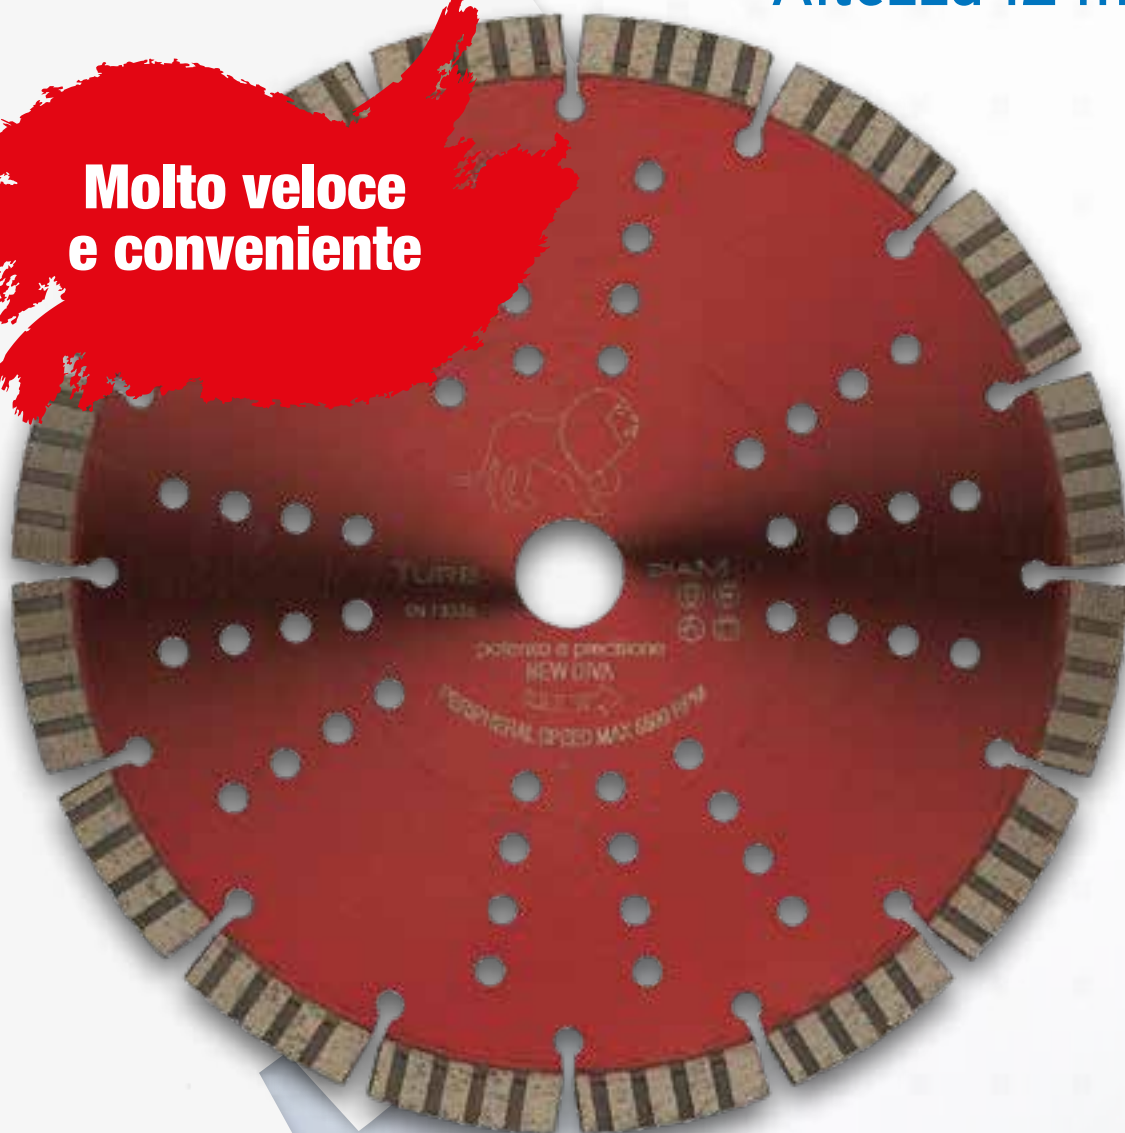

# New Diva

Altezza 12 mm

Dischi  
a settori  
laser

**Molto veloce  
e conveniente**