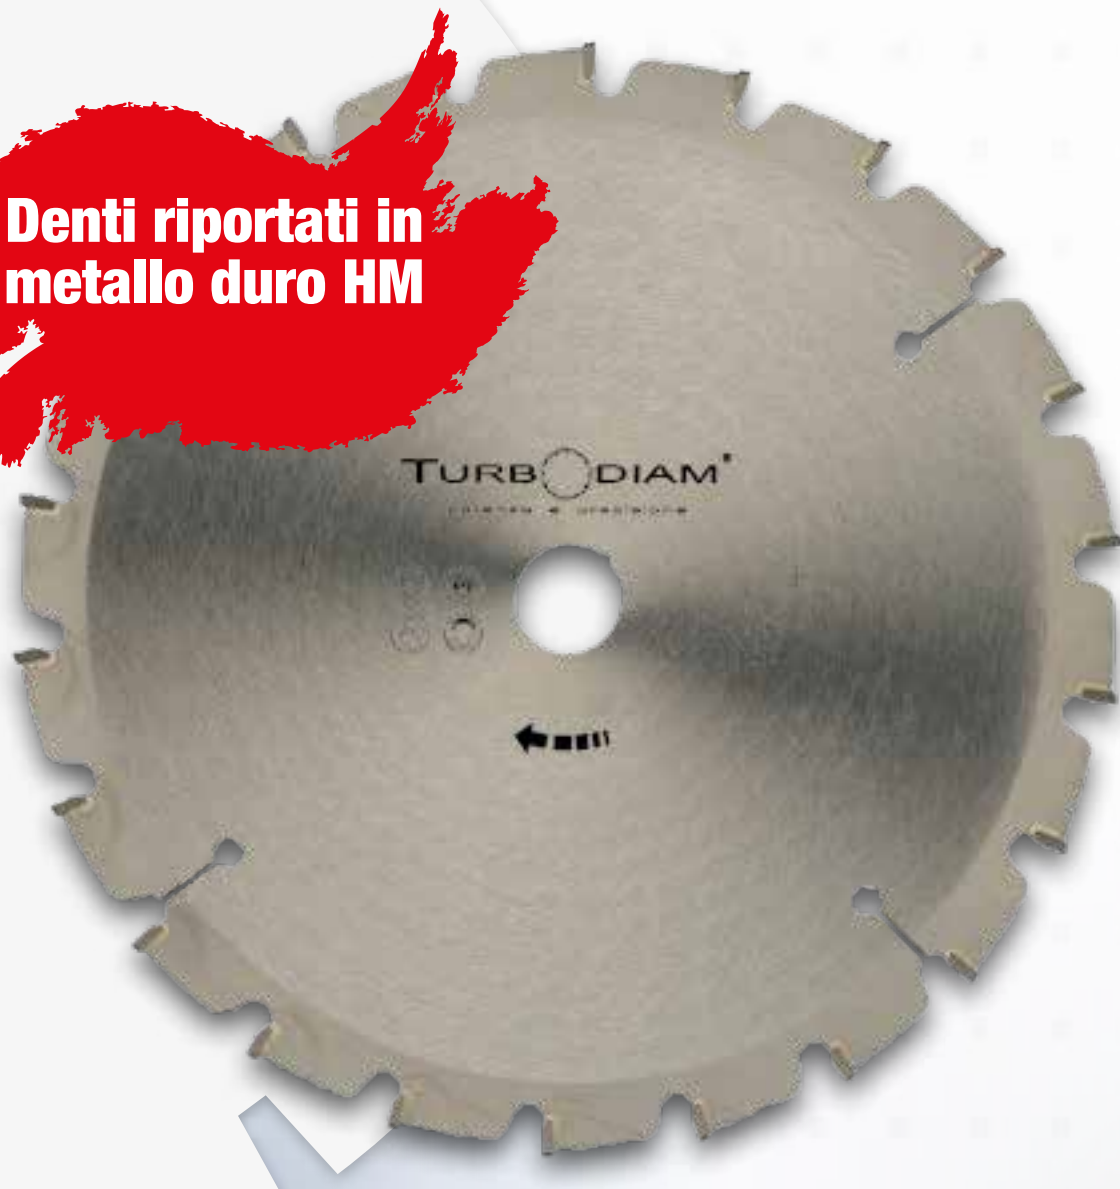

Non solo Legno

Denti riportati in metallo duro HM

Materiali

Legno	★★★★★	Gasbeton	★★★★
Graniti • Porfidi • Pietre		Pannelli coibentati in alluminio	★★★
Cemento • Legno	★★★★	Gres porcellanato	
Plastica	★★★	Asfalti	
Refrattari		Cemento fresco	
Marmi		Arenaria • Mattonelle in ghiaio	

Legenda: ●●●● Top ●●● Super ●● Ottimo ●● Buono ● Medio

Non solo legno

DENTI RIPORTATI IN METALLO DURO HM

Consegna in 8 ore lavorative
(dal ricevimento dell'ordine)

Prodotto con copertura
assicurativa

*vedi info a pag.1